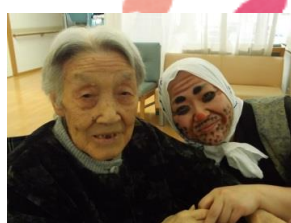

### 職員劇「花咲か爺さん」

春の行事として、ひな祭りに職員の劇「花咲かじいさん」を見て頂きました。また、昼食は特別メニューでした。

こころ掘れワンワン!!

優しいじいさん

意地悪いさん

「この桜はワシが咲かせたんじゃ!!」