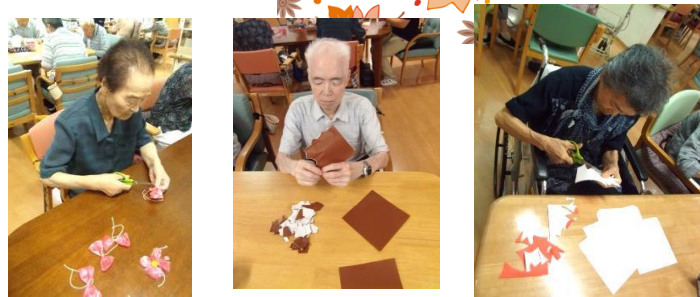

まんてん9月だよ!

医療法人社団 緑愛会
 デイサービスセンター
 ☆満天の家☆
 令和元年8月19日発行

創作活動

9月の健康管理センター展示に向けて
 秋の風景の壁画創作を行いました。

PEAKキッズダンス&ワラビーマン来所

ヨガの先生と練習してきた
 ワラビーマンダンスをワラビーマン
 & PEAKキッズダンスの
 子供たちと一緒に踊りました!!

外食ドライブ

「初めて来たあ〜」と
 喜ばれていました。

昼食は、食事処あいにて!!

クラシック演奏会

素敵なお色に、みなさん
 うっとりでした。

スイカ割り

スイカ割りをしたのち、スイカ重さ当てゲームをしました!!
 なんと!!ピタリ賞の方もいました!!!

重さは!?! 1.9kg

満天の家9月のお楽しみ

月	火	水	木	金
2	3	4	5	6
記憶力 ゲーム	脳トシ すごろく ヨガ	都道府県 ビンゴ	カーニング ハーバルム	横取り ゲーム 満天喫茶
9	10	11	12	13
ボート ゲーム	満天DAY 宇山さん コンサート ヨガ	ホール in ワン	運動会	野球 ゲーム
16	17	18	19	20

「敬老の日」企画 子ども落語	← 創作活動 →			
	ヨガ			

23	24			
まひ入れ	ドライブ ヨガ	カラオケ	輪投げ	NEW レク！！

めくって めくって	<p>*9月17日～10月1日まで2週間、健康管理センターにて 作品展示を行います。是非、ご覧ください！！</p> <p>*9月16日(月)10:00～子ども落語の皆さんが来所します。 ご家族・地域の方々も是非見に来てください！</p>			
--------------	--	--	--	--