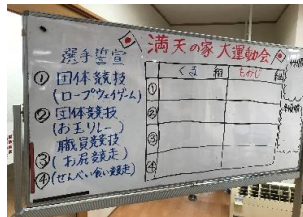

まんてん11月だよ

医療法人社団 緑愛会
 デイサービスセンター
 ☆満天の家☆
 令和2年10月26日発行

ぬい絵コンテスト

誰が一番素敵に塗れているか競います！
 皆さん、色彩豊かに塗られていました。

満天の家大運動会

秋恒例🍁大運動会！！団体競技では、好勝負★
 職員競技ではどちらが勝つか予想していただきました。

選手宣誓！

新しく！！ペットボトルパテイング

新しいレクに
 少し戸惑いながらも
 楽しんで頂きました！

10月26日～11月16日
 ショッピングセンターアスモにて
 作品展示を行っています。
 お立ち寄りの際はぜひご覧ください。

満天の家11月のお楽しみ

月	火	水	木	金
2	3	4	5	6
都道府県 ビンゴ	ジャンボ カルタ	輪投げ	ペットボトル パッティング	だるま 崩し
9	10	11	12	13
カーリング	満天 DAY	総合防災 避難訓練	唄かるた	ボーリング
16	17	18	19	20