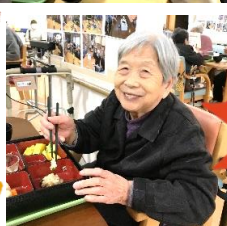

おめでとうございます!

色鮮やかで賞

素敵で賞

綺麗で賞

満天デイ☆特別メニュー

秋の行楽 松花堂弁当

- ・きのこ御飯
- ・秋鮭塩焼き
- ・里芋の煮物
- ・菊のお浸し
- ・すまし汁
- ・牛肉のしぐれ煮
- ・卵焼き
- ・季節の果物

満天の家12月のお楽しみ