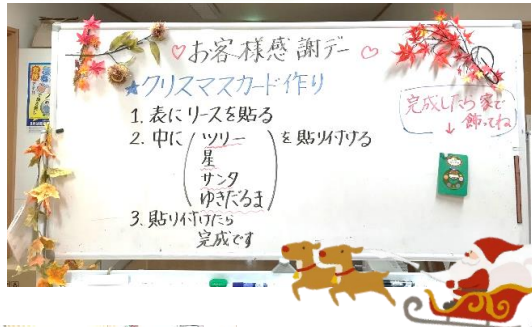

まんてん12月だよ!

医療法人社団 緑愛会
 デイサービスセンター
 ☆満天の家☆
 令和5年11月23日発行

お客様感謝デー

クリスマスに向けてカードを作りお持ち帰りしていただきました!
 好きなパーツを選んで作成するので世界で1つのクリスマスカードになりました!

完成!!

ぬい絵コンテスト

パンジーの花の塗り絵をしていただきました♡

皆さん真剣です!